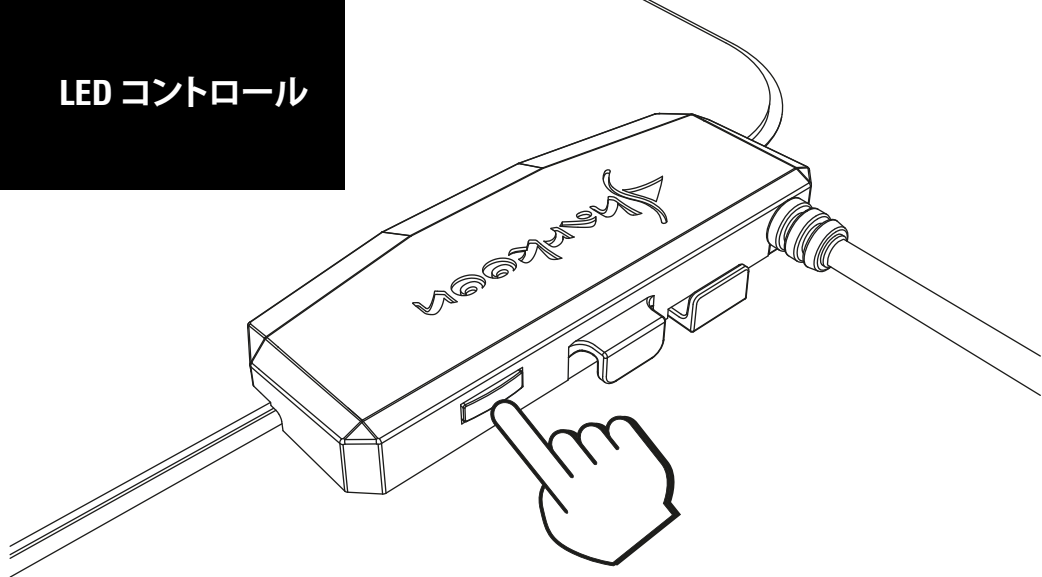

LED コントロール

照明がオフになった状態で、コントローラのボタンを素早く2回押し、イルミネーションを有効にします。プリセットモードは常時点灯で、グリーンがデフォルトカラーとして設定されています。コントローラのボタンを1回押しと、カラーが変更されます。色順は次の通りに変わります:グリーン、レッド、ブルー、イエロー、ライトブルー、パープル、ホワイト。コントローラボタンを長押しすることで、イルミネーションの明るさを調整します。コントローラボタンを素早く2回押しと、照明モードが切り替わります。脈動モードに切り替えます。コントローラボタンを1回押しと、前述の色順でカラーが変更されます。素早くボタンを2回押しと、次の照明モードに切り替わります。

3つ目の照明モードでは、カラーの自動変更イルミネーションモードです。コントローラボタンを1回押しと、カラーの自動変更が中止され、現在表示されているカラーが保たれます。もう一度ボタンを押すと、カラーの自動変更が再開されます。ボタンを長押しすることで、イルミネーションの明るさを調整できます。イルミネーションをオフにするには、コントローラボタンを素早く2回押しします。

照明モード	1回押し	長押し	2回押し
オフ	N/A	N/A	イルミネーションオン/オフ
常時点灯	次のカラー	明るさの調節	次のモード
脈動	次のカラー	N/A	次のモード
カラー変更	カラー変更	明るさの調節	イルミネーションオフ