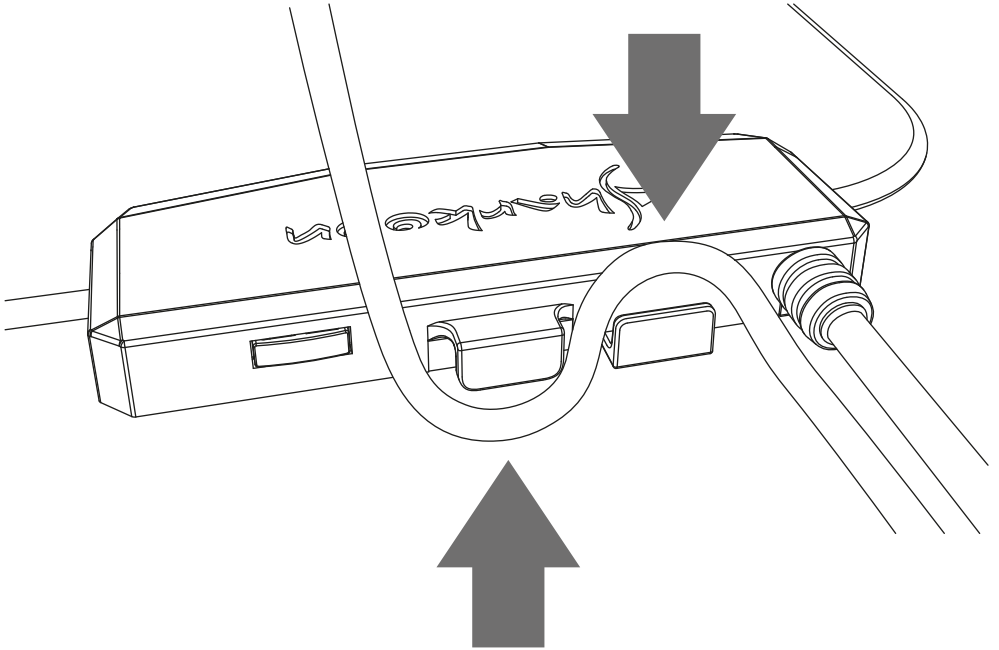

マウスケーブルガイド