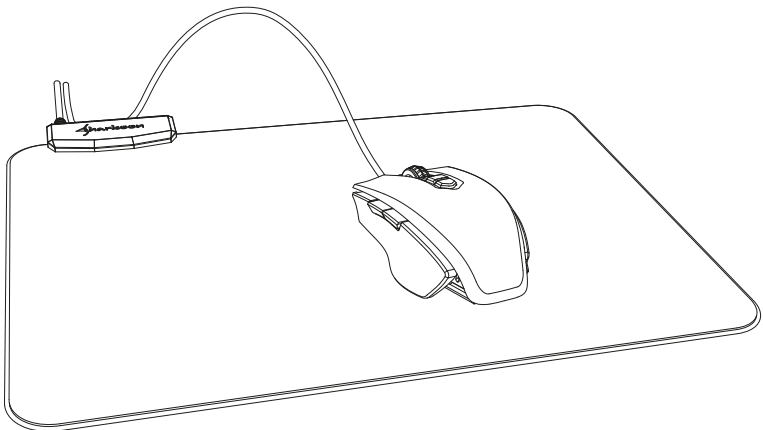

マウスケーブルガイド