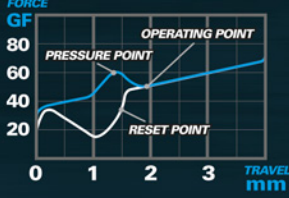

Kırmızı switch, tıklama sesleri veya herhangi bir dokunsal darbe olmadan doğrusal özellikleri sayesinde oyuncuların ihtiyaçlarına cevap verir.

Sıkça yazı yazan ve nadiren oyun oynayanlar kahverengi switchlerin keyfine varacaktır. 50 gramlık gerekli çalışma kuvvetiyle her üç switch de sadece 1,9 mm'den sonra aynı hızla çalışır.