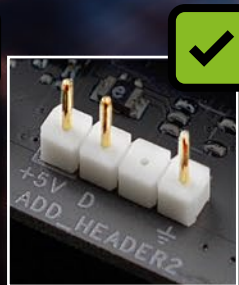

高相容性風扇

SHARK Blades PWM 提供 20 個幻彩 RGB LED，可選擇多達 1,680 萬種顏色，讓機殼以最光鮮亮麗的顏色發光，LED 的發光功能也能由主機板的軟體自訂。

**ADDRESSABLE
RGB**

和所有的 Sharkoon 風扇一樣，SHARK Blades PWM 的燈效幾乎可以和任何常見的幻彩 RGB 控制器同步控制：例如，風扇相容於 Asus Aura Sync, MSI Mystic Light Sync, ASRock Polychrome 和 Gigabyte Fusion。針腳也支援 3-pin 5V-D-G 或 4-pin 5V-D-coded-G 針腳。

ASUS