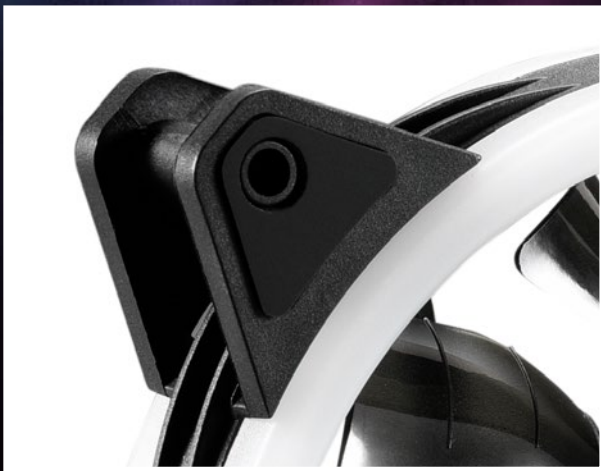

始終效能全開

SHARK Blades PWM 為玩家提供每分鐘 1,400 轉和每小時 94.8 立方公尺的最大風量，主機板可根據需要自動調整風扇速度。此外，風扇可以提供最佳性能，有著長達 50,000 小時的平均使用壽命。

橡膠接點明顯地改善了機殼振動，並加強了風扇的平穩運行。

儘管 SHARK Blades PWM 的性能強勁，但在音量方面卻很難被察覺，最大僅為 24.8 dB(A)，風扇聲音只比同房間的耳語略大，液態軸承為長時間的運轉提供了安靜的性能表現。