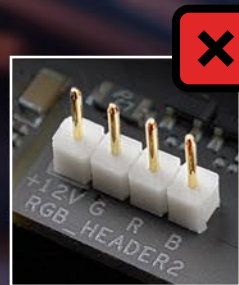

MSI

GIGABYTE

ASUS

ASROCK

ASUS

SHARK BLADES PWM RGB FAN

基本資訊

- 風扇轉速 400 ~ 1,400 rpm \pm 10 %
- 軸承型式 液態軸承
- 最大風量 94.8 m³/h
- 最大風壓 1.16 mm-H₂O
- 最大噪音值 24.8 dB(A)
- 工作時數 50,000 小時以上
- 發光功能 20 顆幻彩 RGB LED
- 風扇接頭 4-Pin PWM
- LED 接頭 3-Pin (5V-D-G) & 4-Pin (5V-D-coded-G)
- LED 線材長度 500 + 50 mm
- 風扇線材長度 450 mm
- 重量含固定式線材 142 g
- 尺寸 (長 x 寬 x 高) 120 x 120 x 25 mm