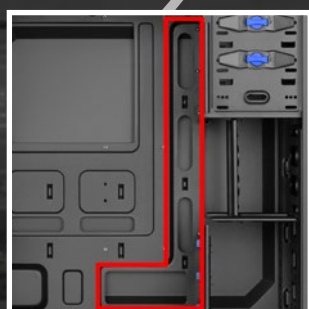

MEJORES PRESTACIONES

Opciones de montaje de 1x 120 mm ventilador

2 aperturas para refrigeración por agua

Apertura para refrigeradores de CPU

Dispositivos de sujeción rápida

Filtro de polvo en la parte inferior

Sistema de gestión del cable

Montaje sencillo de SSD y HDD

120 mm ventilador frontal con filtro de polvo

VS4-V

ATX PC CASE

**Sistema de flujo de aire
extraordinariamente eficiente:**

**Escape de
aire caliente**