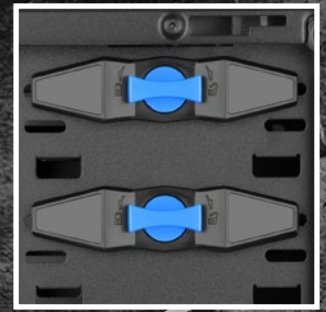

CONTENIDOS DEL PAQUETE:

- Caja ATX VS4-V
- 1x Cubierta de la ranura, juego de tornillos, material de montaje

Compatibilidad:

- Compatibilidad de la placa base: mini-ITX, micro-ATX, ATX
- Máx. longitud de la tarjeta gráfica: 31/38,5 cm (después de extraer la caja de disco duro SSD)
- Máx. altura del refrigerador CPU: 16 cm
- Máx. longitud de la fuente de alimentación: 25 cm

MEJORES PRESTACIONES

Opciones de montaje de 1x 120 mm ventilador

2 aperturas para refrigeración por agua

Apertura para refrigeradores de CPU

Dispositivos de sujeción rápida

Filtro de polvo en la parte inferior

Sistema de gestión del cable

Montaje sencillo de SSD y HDD

120 mm ventilador frontal con filtro de polvo

VS4-V

ATX PC CASE

**Sistema de flujo de aire
extraordinariamente eficiente:**

**Escape de
aire caliente**