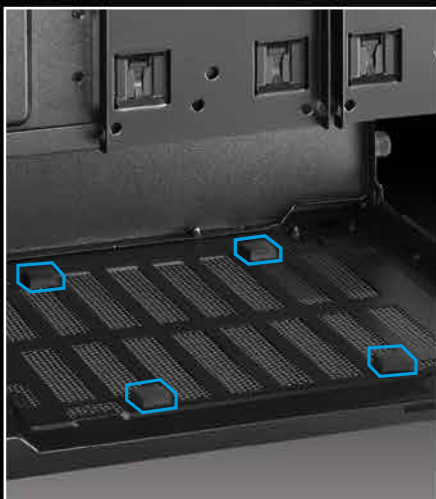

電源ユニット防振ゴムを採用