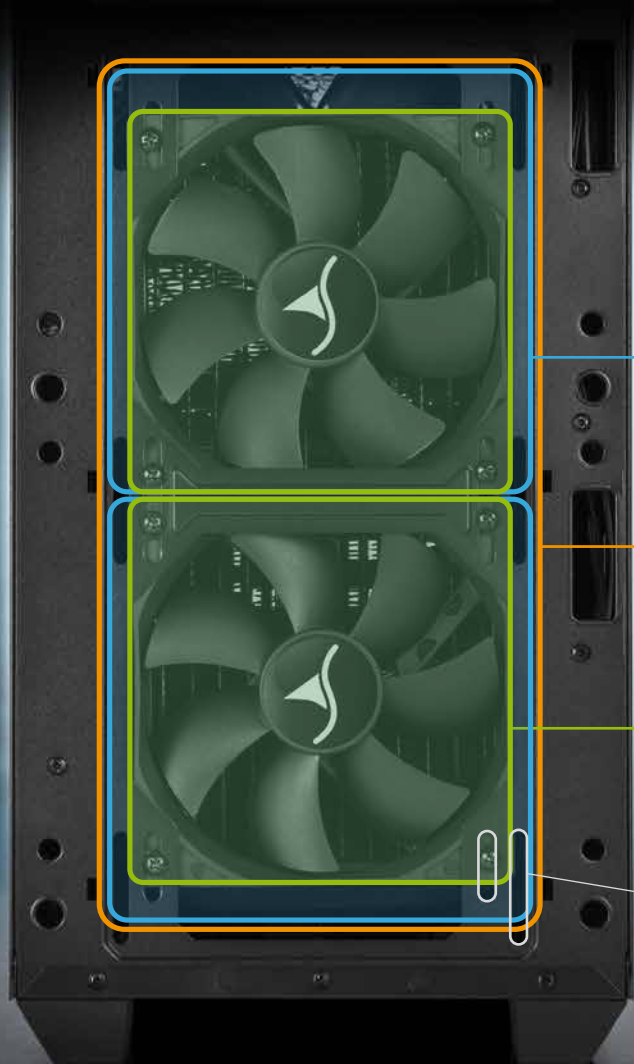

柔軟なファン取り付けオプション

フロントパネル

2x 140 mm ファン
(オプション)

280 mm ラジエーター
(オプション)

2x 120 mm ファン
(1x 標準搭載)

だ円形の切り口によって、ファンやラジエーターを最適な位置に取り付ける