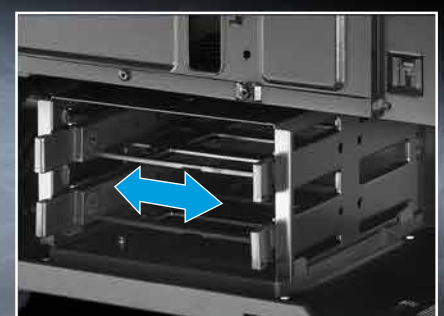

整然とした内部配置

電源ユニット、3 x 3.5インチまたは 2 x 2.5インチのHDDを、ケース底部のトンネルに隠すことで、見栄えをよく取り付けることができます。