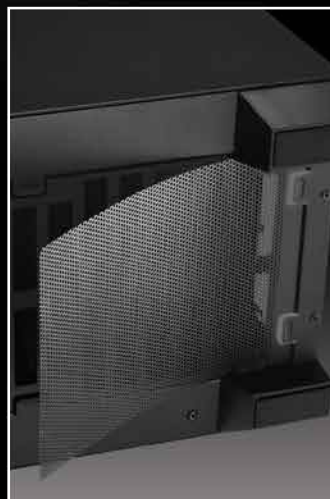

# 洗練されたソリューション

ケーブルレスフロントパネル

取り出し可能なダストフィルター

電源ユニット防振ゴムを採用

ボトムパネルに取り外し可能なダストフィルターを装備

トップパネルにマグネット式ダストフィルターを装備 (S1000 Window)