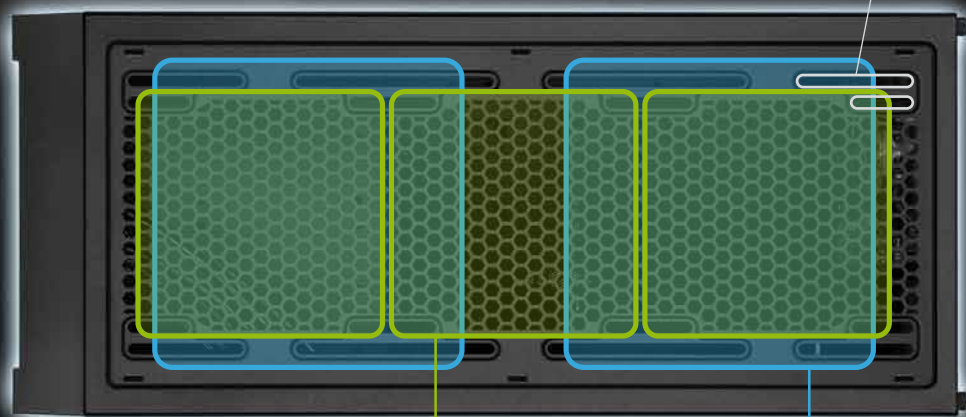

トップパネル (S1000 Window)

3x 120 mm ファン
(オプション)

2x 140 mm ファン
(オプション)